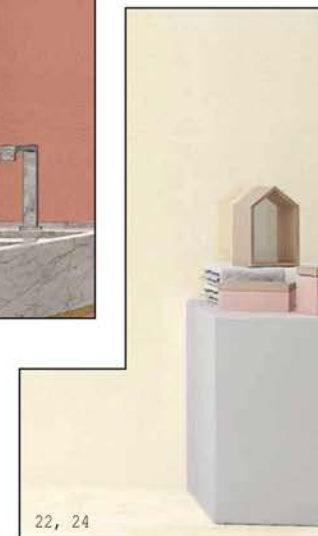

verde

gris

wall tile

marsala

azul

beige

17

25x75 - 9^{27/32}x29^{17/32}