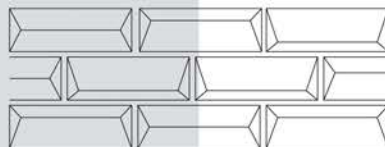

FAN

16

Inspirada en la búsqueda de aire fresco y en el efecto sutil que ejercen los colores sobre nuestras sensaciones cotidianas.

La colección presenta un abanico cromático en tendencia pero con la delicadeza de persistir en el tiempo.

Los colores combinan entre ellos generando infinitas posibilidades de colocación, que junto con los efectos de luz que generan las texturas de las bases, hacen un tándem perfecto para llenar de vida los hogares