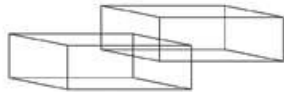

UNIQUE

UNIQUE GRAFITO

MOON GRAFITO

48

PRESENT GRIS

80x80 - 31^{1/2}x31^{1/2}

UNIQUE GRAFITO

FORMAT	PCS/BOX	M ² /BOX	BOXES	BOX/PALLET	M ² /PALLET	BOXES
30x120	4	1,44	24,30	90	57,60	1150
80x80	2	1,25	24,30	48	61,25	1230