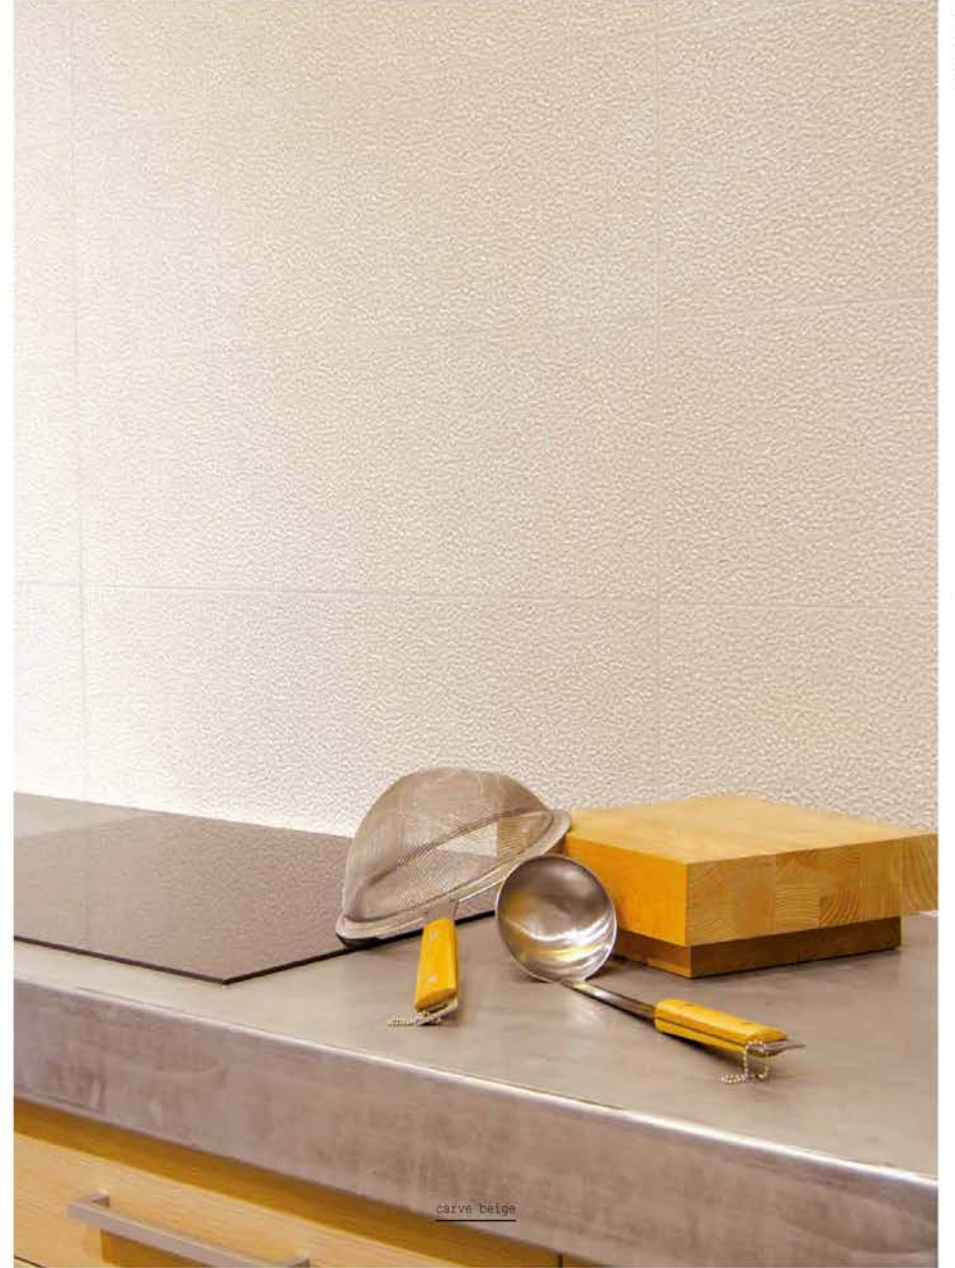

wall: craft gris 60x60 - floor: craft gris 60x60

origami gris

carve beige

UNIQUE

42

Inspirada en la fuerza intensa y real del cemento con su garantía atemporal. Se apuesta en actuar en pavimento y en revestimiento permitiendo ennoblecer, valorizar y dignificar los espacios.