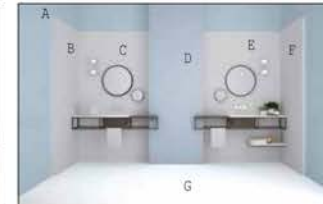

wall A: wave azul
wall B & F: kite blanco
wall C & E: wave blanco
wall D: kite azul
floor G: riga white 60x60